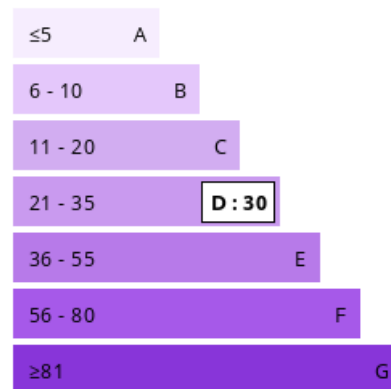

Description des - GITE 6 PERSONNES : 70.63
annexes m²

TENDANCE IMMOBILIERE

Place Georges Chedru
76280 Criquetot-l'Esneval
02 27 30 69 15

Stéphane BRETELLE
sb.bretelle@tendanceimmobiliere.com
Carte T
CPI76042016000013046
RCP MMA
06 40 79 24 62

Consommations énergétiques

Logement économe

Logement énergivore (kWh/m².an)

Émission de gaz à effet de serre

Faible émission de GES

Forte émission de GES (kg CO₂/m².an)