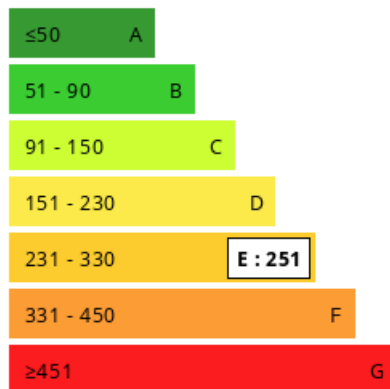

Description des - GITE 6 PERSONNES : 70.63
annexes m²

TENDANCE IMMOBILIERE

Place Georges Chedru
76280 Criquetot-l'Esneval
02 27 30 69 15

Stéphane BRETELLE
sb.bretelle@tendanceimmobiliere.com
Carte T
CPI76042016000013046
RCP MMA
06 40 79 24 62

Consommations énergétiques

Logement économe

Logement énergivore (kWh/m².an)

Émission de gaz à effet de serre

Faible émission de GES

Forte émission de GES (kg CO₂/m².an)